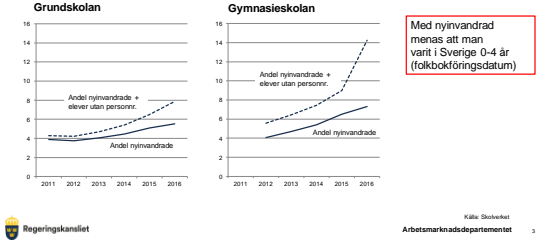

Vägledning för arbetsmarknaden

Arbetsmarknads- och etableringsminister
Ylva Johansson

Sveriges vägledarförening
26 oktober 2017

Regeringskansliet Arbetsmarknadsdepartementet

Sysselsättningen ökar i alla grupper

Andelen nyanlända i skolan

Andel nyinvandrade och andel nyinvandrade + elever utan personnummer

Effektiv användning
av tid – fokus
på jobb

Vägledning för arbetsmarknaden

Arbetsmarknads- och etableringsminister
Ylva Johansson