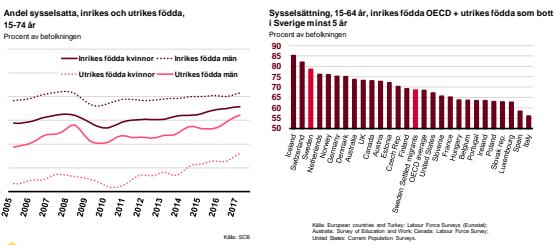

Vägledning för arbetsmarknaden

Arbetsmarknads- och etableringsminister
Ylva Johansson

Sveriges vägledarförening
26 oktober 2017

Regeringskansliet Arbetsmarknadsdepartementet

Sysselsättningen ökar i alla grupper

Andelen nyanlända i skolan

Andel nyinvandrade och andel nyinvandrade + elever utan personnummer

Effektiv användning
av tid – fokus
på jobb

Vägledning för arbetsmarknaden

Arbetsmarknads- och etableringsminister
Ylva Johansson